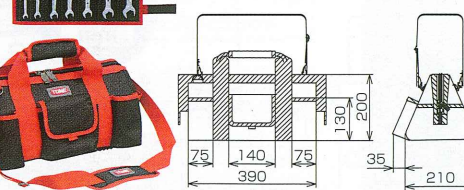

セット内容
全43点

セット質量
7.6kg

50%
OFF

メーカー希望小売価格 ¥70,000

ユーザー様特価 ¥35,000

ツールバッグ(ポストンタイプ)ツールセット

製品番号 ST634

●底面に収まるトレイ付