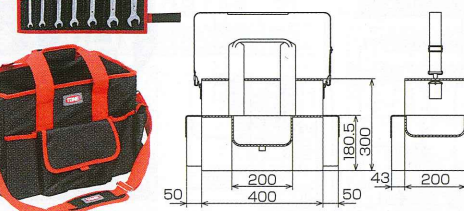

50%
OFF

メーカー希望小売価格 ¥82,000

ユーザー様特価 ¥41,000

ツールバッグ(トートタイプ)ツールセット

製品番号 ST632

●底面に収まるトレイ付

上記の整備に適したツールを
トートタイプバッグにセット!

差込角
9.5
mm
3/8"

セット内容
全43点

セット質量
7.6kg

50%
OFF

メーカー希望小売価格 ¥70,000

ユーザー様特価 ¥35,000

ツールバッグ(ポストンタイプ)ツールセット

製品番号 ST634

●底面に収まるトレイ付