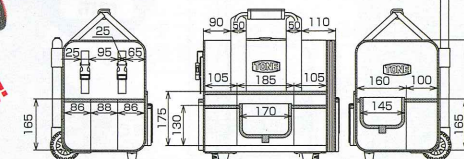

差込角12.7mmは次のページへ▶

ツールバッグ(キャリータイプ)ツールセット

製品番号 ST636

●底面に収まるトレイ付

上記の整備に適したツールを
キャスター付バッグにセット!

差込角
9.5
mm
3/8"

セット内容
全43点

セット質量
10.3kg