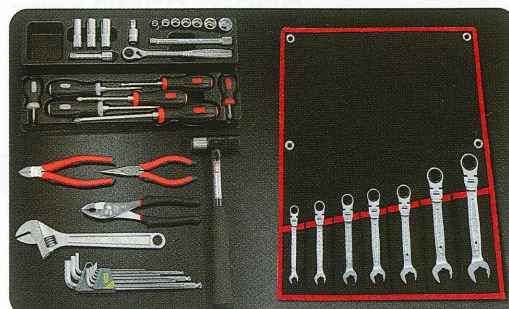

がま口状に口が開くので工具の
出し入れがスムーズに可能。
バッグの外側に小物用ポケットを
前面3か所、側面各1か所、背面
1か所装備。内側に9か所装備。
使用しない時はコンパクトに折り
たたみも可能。

がま口状
に開口

ゴム製底紙
底には、擦れや汚れを防ぐ
ゴム製底紙を装備

- 概算寸法：外寸法：(横)約390mm×(奥行)約245mm×(高さ)約200mm ※外側のポケット含む
バッグ本体部分：(横)約390mm×(奥行)約210mm×(高さ)約200mm
- 質量：1,300g
- ※現物と多少異なることがあります。
- ※防水仕様ではございません。

メカニックで使用頻度の高いアイテムを厳選した入組内容!
コンパクトかつ機能的で持ち運びに最適!

差込角
9.5
mm
3/8"

人気の首振りクイックラチェット
めがねレンチセットを採用!!

自由に角度を調整できる首振りタイプのラチェット
めがねレンチに加えて、スパナ側も抜き差しせずに
早回しが可能!!

[製品動画]

新型パワーグリップ
ドライバー採用!!

ツールの進化を追求し続けることで
生まれた、自信の新型パワー
グリップドライバーを
内容品に採用!!